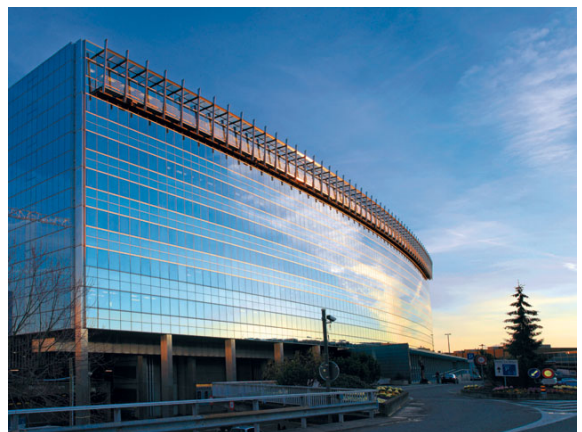

Wegbeschreibung Airport Office walkerproject ag

Prime Center 1 Süd (7. Stock) Zürich Flughafen – das Bürogebäude vor dem Parkhaus 1
Für Rückfragen: 0800 800 977

Mit dem Auto parkieren Sie am besten im Parkhaus 1

- » Die Fahrstühle ins „Prime Center 1 Süd“ befinden sich bei den Parkhauskassen 1 (Level 01) unmittelbar neben dem Victorinox Shop (wenn Sie aus dem Lift kommen rechts).
- » Das Airport Office von walkerproject ag ist im „Prime Center 1“ im 7. Stockwerk links.
- » Falls das Parkhaus 1 besetzt ist: Sie finden uns auch von Parkhaus 2 & 3 leicht. Gehen Sie einfach Richtung Check In 1 zu den Liften beim Victorinox Shop und von dort in den 7. Stock.

Wenn Sie mit SBB, Glattalbahn oder Bus anreisen

- » Gehen Sie Richtung Check-in 1 bis zum Wegweiser „Prime Center 1“
- » Die Fahrstühle ins Prime Center 1 befinden sich neben dem Victorinox Shop (das ist gegenüber von den Parkhauskassen Parking 1).
- » Das Office von walkerproject ist im „Prime Center 1 Süd“ im 7. Stockwerk links.